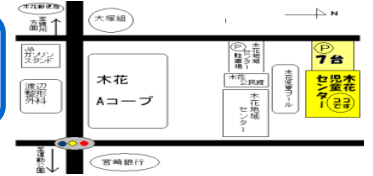

木花児童センターだより

平成28年度
1・2月号

宮崎市大字熊野635

TEL/FAX 58-1656

児童館だよりQRコード

明けまして おめでとうございます。ことしも、よろしくおねがいします！

さむいさむいと家の中でゲームばかりしていませんか。一輪車、ボール、バンパー、マンカラ、お友だちといっしょに遊びましょう♪

※行事の申し込みは、直接センターに来てからしてね！(電話不可)

1月の予定

正月あそびとぜんざい会
7日(土) 13:30~2:30

たけうま、はごいた、こままわし、めんこ、おじゃみ。遊んだ後は、みんなであったかいぜんざいをたべるよ。

ペーパービーズを作ろう
21日(土) 13:30~3:00

紙で作るビーズだからペーパービーズといひます。自分だけのアクセサリをつくってみよう！

2月の予定

1日おくれの豆まき大会
4日(土) 13:30~2:30

みんなのころのなかには、おにがすんでいませんか？児童センターでまめまきをして、楽しくおにたいじをしよう！！

**獅子舞とこども神楽が
児童センターにやってくる！**
18日(土) 2:00~3:00

熊野神社から獅子舞、加江田神社からこども神楽がやってきます。きみの友達が出てくるかも！大人も子どももみんなで鑑賞しましょう！！

ニュースポーツ
25日(土) 13:30~3:00

前は、カローリングをみんなでのしました。さあ、今度のニュースポーツはなんでしょう？みんなで体を動かして、あったまりましょう！！

第2回運営委員会
2月22日(水)
午前 10:30~12:00

運営委員の皆様、よろしくお願いいたします。

おしらせ ★1月から開館時間が午前10時〜午後5時30分にもとります。

子育て交流ひろば

毎週火・木・金曜日 10:00~14:00 (昼食可)。
未就学児(0歳~)と保護者が対象です。
お外が寒くても、雨が降っても、児童センターならいつでも遊べますよ。おもちゃも絵本もいろいろあります！

なかよしタイム

毎週火・金曜日 10:45~12:00
児童厚生員や外部の講師による親子講座を実施しています。お子さんといろんな体験をしてみませんか？

2月

10日(火)親子ぜんざい会	3日(金)豆まき
13日(金)身体測定	7日(火)音楽パーク
17日(火)音楽パーク	10日(金)簡単チョコクッキング
19日(木)クッキー作り	14日(火)パネルシアター
20日(金)自由あそび	17日(金)自由あそび
24日(火)トーマスあそび	21日(火)身体測定
27日(金)トーマスあそび	24日(金)手作りおもちゃ教室
31日(火)紙しばい	28日(火)馬場先生の3B体操

(地活主催)要申込み