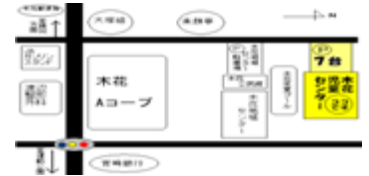

きばなじどう

平成29年度3月号

木花児童センターだより

1年がめぐり、また春がやってきました。春は別れと出会いの季節です。低学年の頃からあそびに来ていた6年生も、もう中学生になりますね。おめでございます。あと1ヶ月児童センターでの思い出をたくさん作ってくださいね。

宮崎市大字熊野635

TEL/FAX 58-1656

児童館だよりQRコード

●茶道教室※要予約

(みらい子育てネット
木花地域活動クラブ共催)