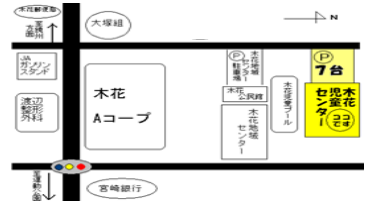

# 木花児童センターだより

宮崎市大字熊野635

TEL/FAX 58-1656

児童館だよりQRコード

かぜがきもちいい季節になりました。1ねんせいのみなさんは、あたらしいおともだちができましたか？  
きばなしどうセンターでは、5がつ、6がつもたのしいぎょうじをよういしています。あそびにきてね♪