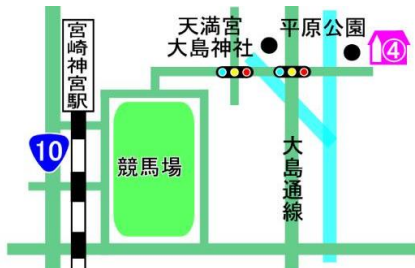

令和4年 5月・6月号

(問合せ先) TEL/28-1476

子育て交流ひろば

未就学児とその保護者を対象とした子育て交流ひろばを、毎週 火・木・金曜日の10時から14時まで開催しています。
子育ての悩みや相談もお受けします。また、子育ての情報交換や交流の場としてお気軽にお越しください

	 すくすくひろば	 ふれあいひろば	 きらきらひろば
時間曜日	毎週 火曜日	毎週 木曜日	毎週 金曜日
子育て交流ひろばの時間 10:00～14:00 ランチタイム 12:00～13:00			
親子講座は、11:00～12:00に行います。親子体操、手あそび、絵本の読み聞かせもしていますよ♪			
 5月	3 憲法記念日・休み	※木曜日は「自由あそび」になっています。 お子様とゆっくりした時間が過ごせる日です 5月は 1.2., 1.9., 26日 6月は 2., 9., 1.6., 23., 30日 ※定員がある場合は要予約となります。(電話予約不可)... ※プレゼント工作は14日か17日どちらかの申し込みになります。 ..(★マークは、講師指導)..	6 絵本読み聞かせ
	10 自由遊び		13 春の遠足 (近隣公園であそぼう)
	17 ★保健師さんの子育て相談 (保健師) 山田典子氏		20 おまつりごっこ (定員 10組)
	24 シールあそび		27 ★英語であそぼう (定員 10組) 講師 横山先生
	31 誕生会 (5月生まれ)		
 6月	7 スタンプあそび	3 自由あそび	
	14 プレゼント工作 (定員5組) プラ板でキーホルダーを作ります	10 ベビーマッサージ (定員6組) 服を着てでもできる簡単なマッサージを職員がお教えます	
	21 誕生会 (6月生まれ)	17 プレゼント工作 (定員5組) プラ板でキーホルダーを作ります	
	28 七夕工作	24 ★ママの健康チェック (生協病院)	
			

児童館西側に駐車場があります

9台駐車できます。多くの方が参加される行事の際は、臨時駐車場を準備しますので、行事の前日までに、お問い合わせください。

※予定は、新型コロナウイルス感染症の状況により変更・中止になる場合があります。