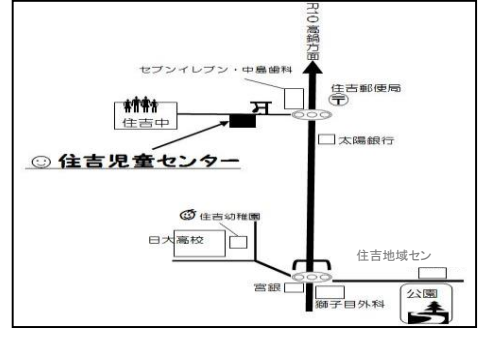

4月・5月の行事予定

4月21日(土)

ごご1じ30ぶん～

☆新入生歓迎会☆

- ・いちねんせいをさそってきてね！
- ・宮崎大学のおにいさん、おねえさんと
  いっしょにあそびましょう。
- ・新入生にはプレゼントがあるよ！

5月12日(土)

ごご1じ～うけつけ ごご1じ30ぶん～かいし

☆児童センターまつり☆

- ※おもしろいあそびのコーナーがたくさんあるよ！
- ※スタンプラリーでいろんなコーナーをお友達とまわってね！
  (地域の方々も、気軽にご参加ください)

☆はなうえ☆

じどうセンターのかだんに、みんなで花を植えてきれいにしよう。日にちはじどうセンターの
せんせいにきいてね！

5月26日(土)

ごご1じ30ぶん～

☆ぼうさいくんれん

じどうセンターで、もしものときのためのひなんくんれんです！
みずしょうかきの体験もできるよ！

あたらしいメンバー募集中！

いっしょにスポーツしませんか？

- ★卓球クラブ (水曜日：4時30分～5時)
  ・・・5月16日スタート！・・・
- ★一輪車クラブ (木曜日：4時30分～5時)
  ・・・5月17日スタート！・・・
  「せんせいに、もうしこんでね！」

子育て交流ひろば

毎週火・木・金の午前10時から午後2時まで
子育て交流ひろばを開設しています。
・子育て中のみなさん、気軽に参加してください。

火曜日

- 4月10日 オリエンテーション
- 17日 ボールプールで遊ぼう
- 24日 かぶど作り
- 5月 1日 母の日プレゼント作り
- 8日 ★英語リトミック
- 15日 おまつりごっこ
- 22日 音楽リズムあそび
- 29日 トーマスで遊ぼう

木曜日

- 4月12日 ゆうぐあそび
- 19日 おやこうどうあそび
- 26日 トーマスで遊ぼう
- 5月 3日 お休み(憲法記念日)
- 10日 身体測定
- 17日 ふれあい運動あそび
- 24日 ゆうぐあそび
- 31日 ★リトミック

金曜日

- 4月13日 絵本だいすき
- 20日 ゆうぐあそび
- 27日 こいのぼり作り
- 5月 4日 お休み(みどり日)
- 12日(土) ★児童センターまつり
- 18日 ★ホットケーキ作り
- 25日 小麦粉粘土でお弁当をつくらう！

平成30年度 職員紹介

- 館長 串間 靖弘
- 児童厚生員 山田 かおり
- 児童厚生員 岩切 明美
- (西原児童センターより異動)
- ・本年度もよろしくお願ひ致します。

※西原児童センターに異動になりました。4年間楽しく過ごすことができました。地域の方々には、色々お世話になりました。ありがとうございます。
長友裕美

★は地域活動クラブとの共催事業です

<子育て交流ひろば 1日のながれ>

- 11:00 ① 体操
- ② おあつまり
- ③ 出席とり
- ④ 手あそび
- ⑤ 週替わりメニュー
- 11:50 ⑥ さよならまたね
- ※12時～13時は食事することもできます。
- ※途中参加も可能です。

<児童センターのきまり>

- ・ゲーム機、カードゲーム、おかねは、持ってきません
- ・のみものは、すいとうにいれて、もってきましょう
  (ペットボトルはもってきません)
- ・忘れ物のないようにしましょう (1か月のみ預かります)