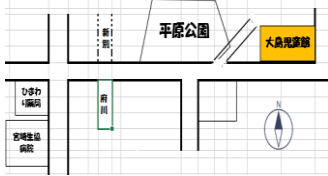

令和6年
4月号

開館時間
午前10時～
午後5時30分
休館日：日曜・
祝日・年末年始

宮崎市大島町四反田 668-1

TEL/FAX 28-1476

ご入学・ご進級おめでとうございます！新しい学年になり、ドキドキワクワク
しますね！児童館では今年度もたくさんの楽しい行事を計画しています！
お友だちをさそって遊びに来てくださいね♪
地域の皆さま、本年度もご協力をどうぞよろしくお願ひいたします。

児童館、児童センター↑

Instagram↑

ぎょうじ
4月の行事

日	月	火	水	木	金	土
31	1	2	3	4	5	6
3/27(水)～4/7(日)まで小学生春休み						
7	8	9	10	11	12	13
まだ児童館に遊びに来たことのないお友だちも、たくさん遊びに来ているお友だちも、是非ご参加ください!! 自己紹介をしたり、児童館のおもちゃで遊んだりして過ごします!					オープン児童館 ★11時～	予約してね!
14	15	16	17	18	19	20
		オープン児童館 ★11時～	妊婦さんも どうぞ!!	絵本のひろば 赤ちゃんの日 (0歳～1歳3ヶ月) ★11時～	こいのぼり制作 ★11時～ (要予約15組)	「ミュージカル劇団 オンザステージ on the stage」 参加者顔合わせ ★午後2時～
21	22	23	24	25	26	27
1度児童館にお集り ください。		しゃぼん玉 ※近隣公園にて ★11時～		絵本のひろば ★11時～	運動あそび (1歳以上のお友だち) ★11時～ 予約してね!	入学・進級 おめでとう会 交通安全についての おはなし ★午後2時～
28	29	30	※児童館を利用するには年度毎に「児童館利用登録書」が必要 です。登録書が必要な方は児童館に取りに来られてください。			
	昭和の日	シールあそび ★11時～				

※行事の来館予約はその行事の3週間前から、電話予約は2週間前からできます。

※新年度の子育て交流ひろばは4/12(金)から始まります。

令和6年度 職員紹介
みなさんが楽しめる
児童館をつくります

館長 森 由紀
児童厚生員 土屋 あゆみ
児童厚生員 木場 成美

釈迦郡 博館長は、
倉岡児童館に異動になりました。
お世話になりました。

「ミュージカル劇団

on the stage」

東大宮地区にあるミュージカル劇団の方たちと一緒に大島
児童館でミュージカル劇をつくります！歌うのが好き、ダンス
に挑戦したい、セリフを覚えるのが得意など、小中高生誰でも
参加OKです☆得意ではないけどやってみたい！というお友
だちも大歓迎！！みんなで新しい挑戦を楽しみましょう♪ 4
月20日(土)に最初の顔合わせがあります。興味がある
お友だちはぜひ参加してくださいね！