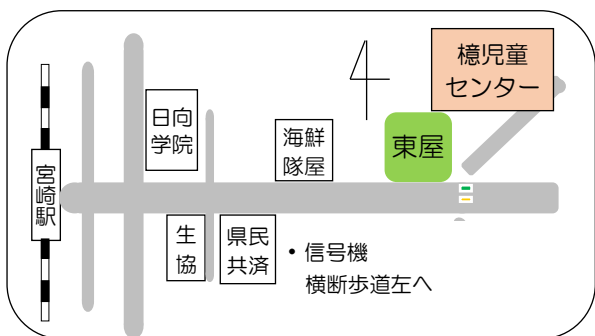

子育て交流ひろば

『子育て交流ひろば』はどなたでも自由に参加できます。イベントのない時間も自由に遊ぶことができます。お友だち作り、子育ての情報交換の場としてお気軽にお越しください！

- ・毎週水・木・金曜日 10時～14時（講座は10時40分～11時半）
※ランチタイム12時～13時（図書室のみの利用）
- ・子育て交流ひろば行事予約は電話か児童センターで受け付けています。
- ・駐車場に限りがあります。ご了承ください。

水曜日	木曜日	金曜日
1 みんなのひろば	2 トマトの袋栽培体験会	3 祝日のためお休み
8 ウン知育講座	9 しゃぼん玉遊び	10 みんなのひろば
15 トーマスで遊ぼう 	16 みんなのひろば 	17 ようこそ赤ちゃん 工藤先生のふれあい遊び ☆時間 10:40～12:00 ☆対象：1歳未満児と保護者 ☆要予約 10組 ☆持ってくるもの ・お世話に必要な物 ・動きやすい服装
22 みんなのひろば	23 助産師相談	24 身体測定&お話しましょ
29 お絵かき遊び	30 堤先生の工作教室 ☆要予約 10組 ※2ℓのペットボトル（四角い形のかた いもの）があればご持参ください。	31 みんなのひろば <div style="border: 1px solid red; border-radius: 15px; padding: 5px; display: inline-block;">身体測定の記録用に母子手帳をご持参ください。</div>

★講座は都合により変更する場合があります。ご了承ください。

おさがりの輪

児童センターの玄関入った右側に『おさがりの輪』のコーナーがあります。サイズ50～120までの衣類やおもちゃ小物、靴下、靴など色々揃っています。譲り、譲られの場として活用してくださいね。

新しい学年になり、早くも1か月が経ちました。
少し疲れが出てくる頃かもしれません。
体調管理に注意しながら、児童センターで楽しく過ごしましょう。
★あつくなってきました。タオル・水筒をもってきましょう。