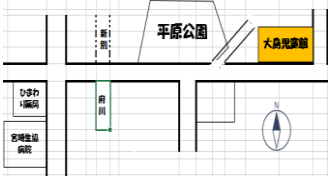

# 大島じどうかんだより

開館時間  
午前10時～  
午後5時30分

宮崎市大島町四反田 668-1

TEL/FAX 28-1476