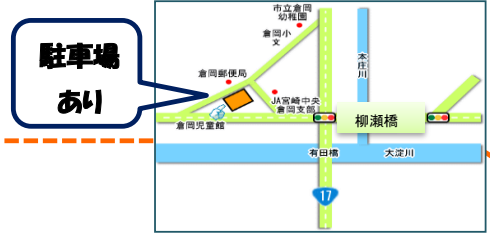

# 倉岡児童館 子育て交流ひろばだより

宮崎市大字糸原419-20 ☎・Fax 0985-41-0315

令和4年7・8月号

暑い日が続くようになってきましたね！

「子育て交流ひろば」は、親子・親同士・子ども同士の  
コミュニケーションを深めるところです。

季節の行事やいろいろな体験を通して仲良くなりましょう！！

## ☆活動日 毎週火・水・木曜日

★火曜日・木曜日は親子講座を行っています

★水曜日は**パパとママのいこいのひろば**です（おもちゃや遊具でお子さんと一緒に自由に遊べます！）